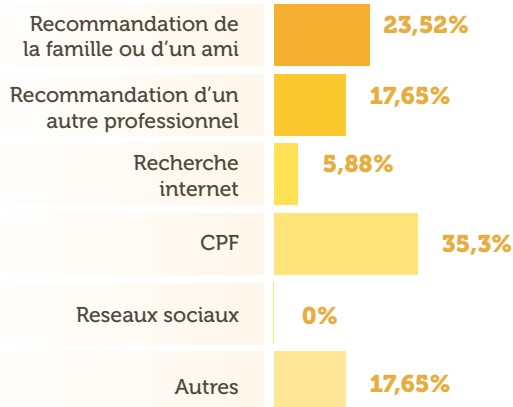

Bilans professionnels

La satisfaction de nos clients

L'ENTRETIEN DE PRÉSENTATION PRÉALABLE

SANS ENGAGEMENT

100% de nos clients

estiment que cet entretien leur a apporté toutes les réponses à leurs questions et ont confirmé leur engagement dans un bilan de compétences après cet entretien.

LA QUALITÉ DE L'ACCUEIL

100% de nos clients

estiment avoir reçu un excellent accueil dès le premier entretien et à chaque séance de leur bilan.

LA PROVENANCE DES CLIENTS

NOS CLÉS DE L'ACCOMPAGNEMENT

Nos clients estiment que les outils proposés et exploités au cours de leur bilan sont :

- > pleinement adaptés à leurs besoins et à leur progression
- > explorés au bon moment pour construire leur projet professionnel.

88,25%

LE RYTHME DE L'ACCOMPAGNEMENT

Nos clients sont pleinement satisfaits de l'agenda qui leur a été proposé :